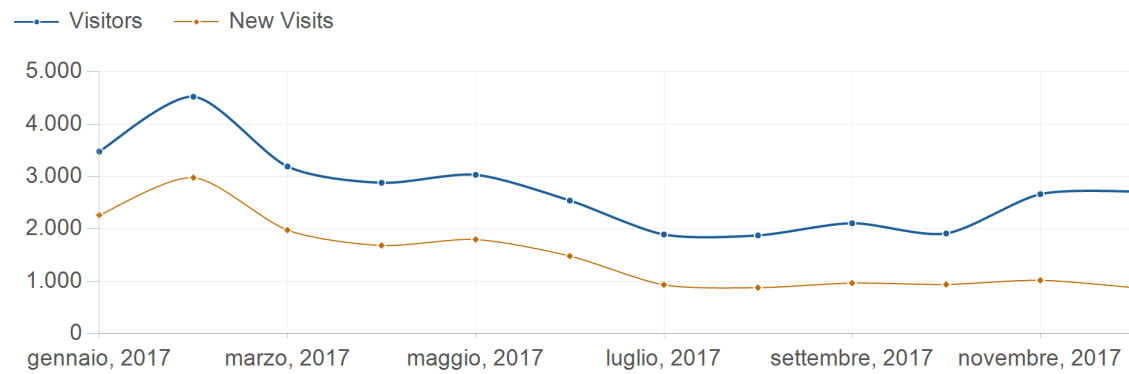

Visitors Trend

arteideologia.it

01/01/2017 - 31/12/2017

Visitors Trend

01/01/2017 - 31/12/2017

Date	Visitors	Unique Visits	New Visits	Return Visits
gennaio, 2017	3.481	2.266	2.266	0
febbraio, 2017	4.527	3.237	2.982	255
marzo, 2017	3.195	2.301	1.981	320
aprile, 2017	2.884	2.048	1.687	361
maggio, 2017	3.035	2.291	1.801	490
giugno, 2017	2.545	1.933	1.485	448
luglio, 2017	1.897	1.267	937	330
agosto, 2017	1.880	1.244	882	362
settembre, 2017	2.112	1.367	969	398
ottobre, 2017	1.917	1.354	943	411
novembre, 2017	2.667	1.517	1.023	494
dicembre, 2017	2.719	1.297	882	415
Total	32.859	22.122	17.838	4.284